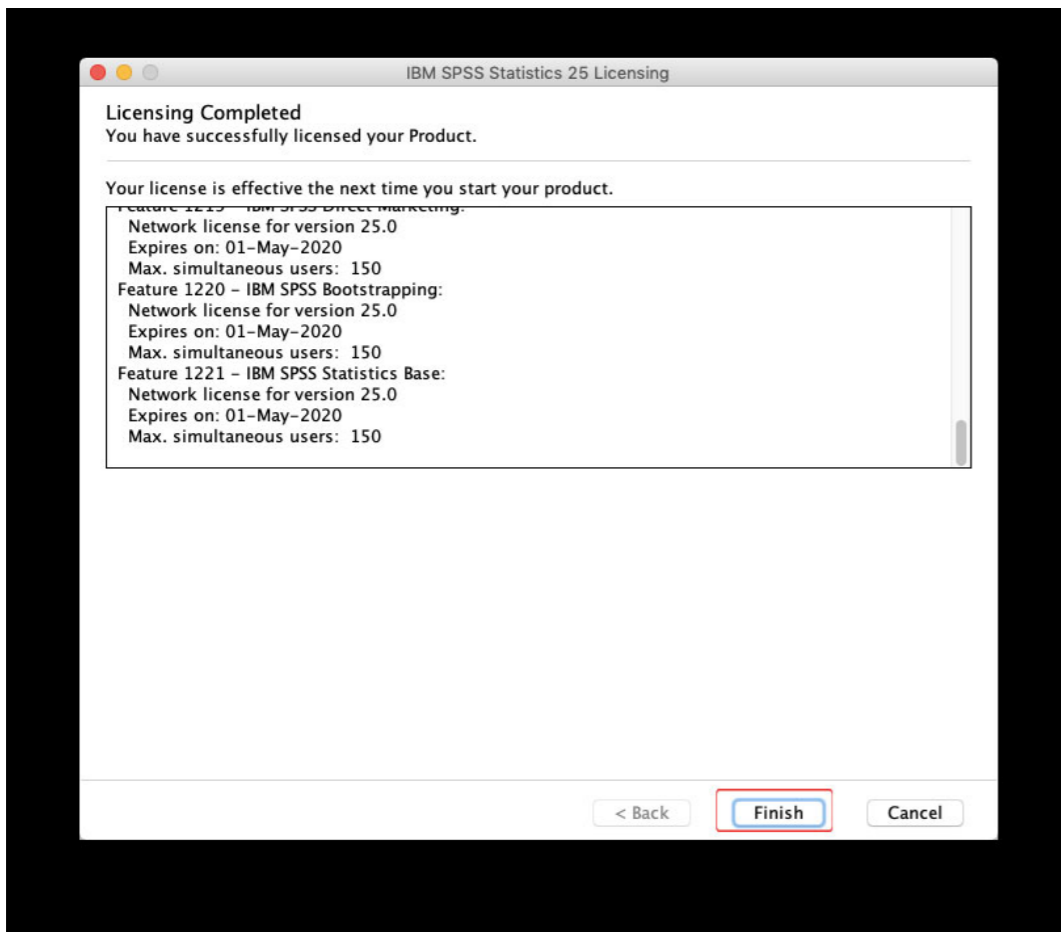

Οδηγίες Εγκατάστασης  
IBM SPSS Statistics 25  
Αδειοδότηση: Network License  
(MacOS Mojave)

Αν είναι ενεργοποιημένο το τείχος προστασίας, εμφανίζεται το παραπάνω μήνυμα (ή αντίστοιχο) κατά την έναρξη της εφαρμογής. Πρέπει να επιτραπεί η πρόσβαση, ώστε να λειτουργήσει το σύστημα αδειοδότησης.