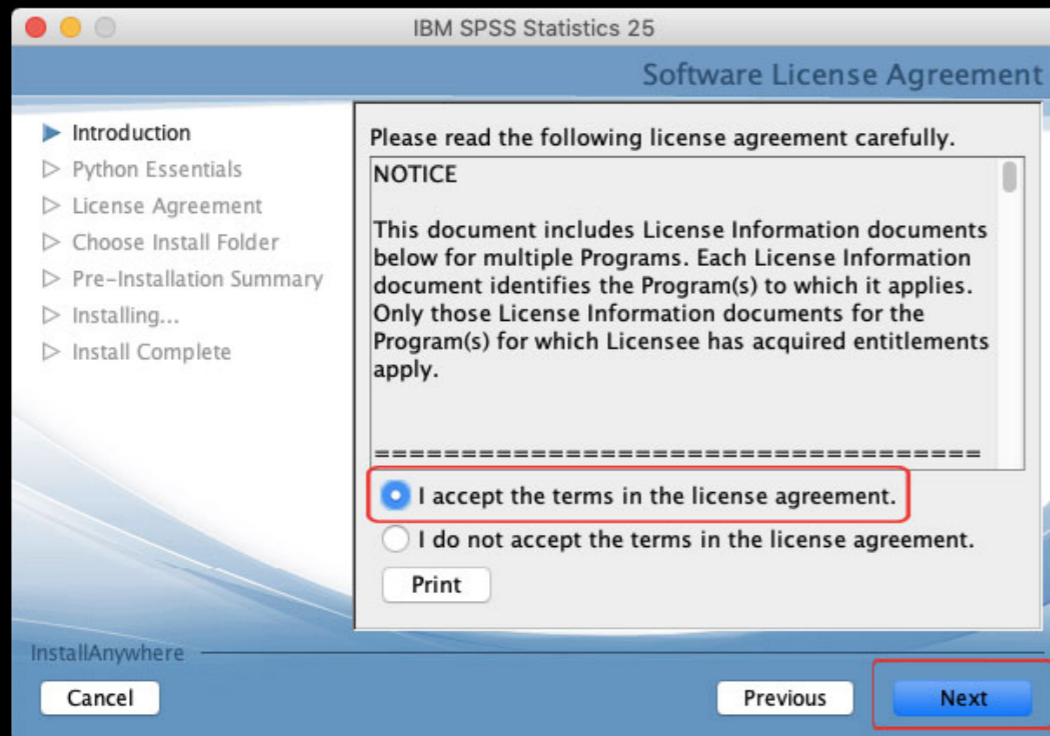

Οδηγίες Εγκατάστασης  
IBM SPSS Statistics 25  
Αδειοδότηση: Network License  
(MacOS Mojave)

Αν είναι ενεργοποιημένο το τείχος προστασίας, εμφανίζεται το παραπάνω μήνυμα (ή αντίστοιχο) κατά την έναρξη της εφαρμογής. Πρέπει να επιτραπεί η πρόσβαση, ώστε να λειτουργήσει το σύστημα αδειοδότησης.