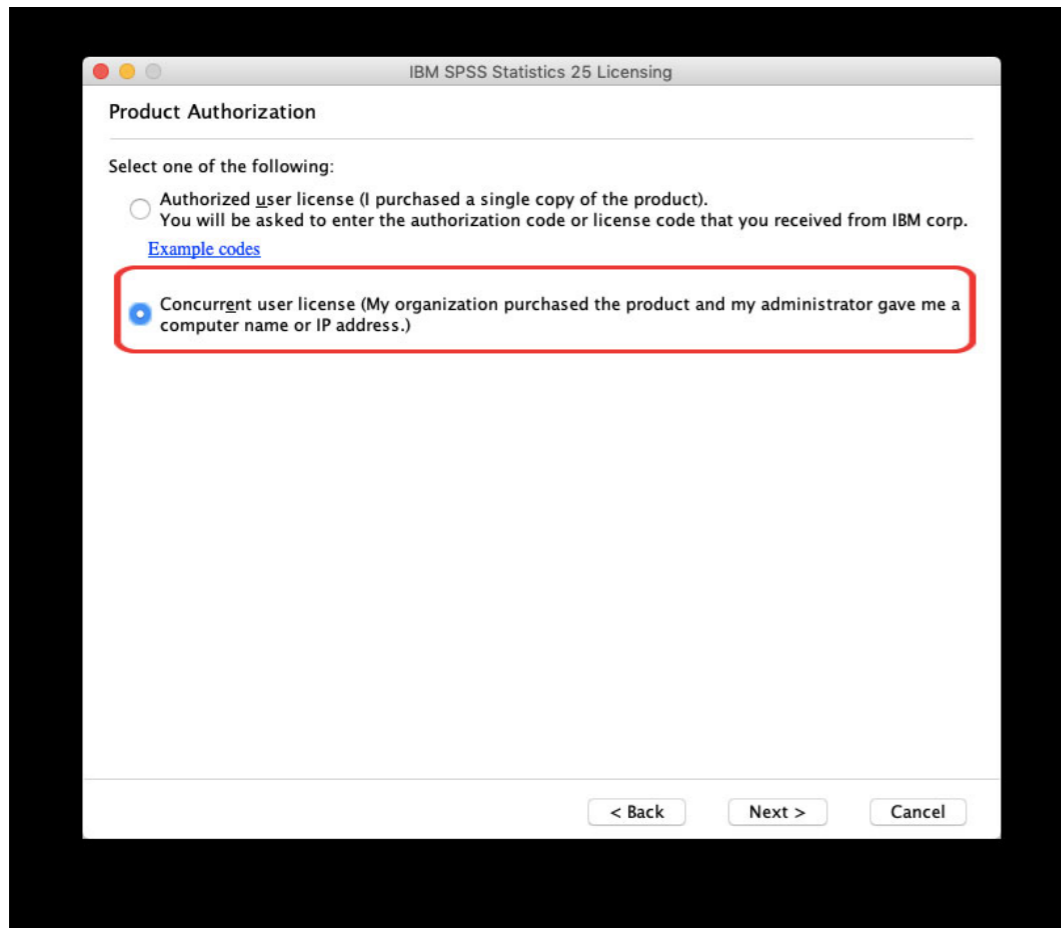

Οδηγίες Εγκατάστασης  
IBM SPSS Statistics 25  
Αδειοδότηση: Network License  
(MacOS Mojave)

Αν είναι ενεργοποιημένο το τείχος προστασίας, εμφανίζεται το παραπάνω μήνυμα (ή αντίστοιχο) κατά την έναρξη της εφαρμογής. Πρέπει να επιτραπεί η πρόσβαση, ώστε να λειτουργήσει το σύστημα αδειοδότησης.