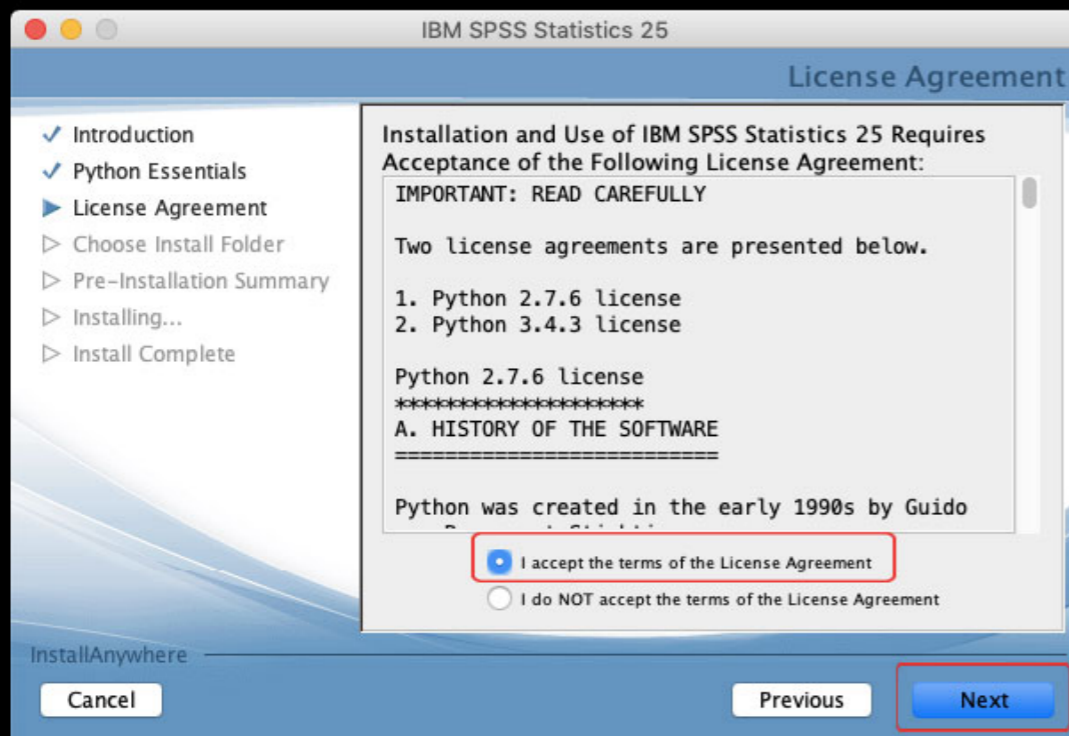

Οδηγίες Εγκατάστασης  
IBM SPSS Statistics 25  
Αδειοδότηση: Network License  
(MacOS Mojave)

Αν είναι ενεργοποιημένο το τείχος προστασίας, εμφανίζεται το παραπάνω μήνυμα (ή αντίστοιχο) κατά την έναρξη της εφαρμογής. Πρέπει να επιτραπεί η πρόσβαση, ώστε να λειτουργήσει το σύστημα αδειοδότησης.