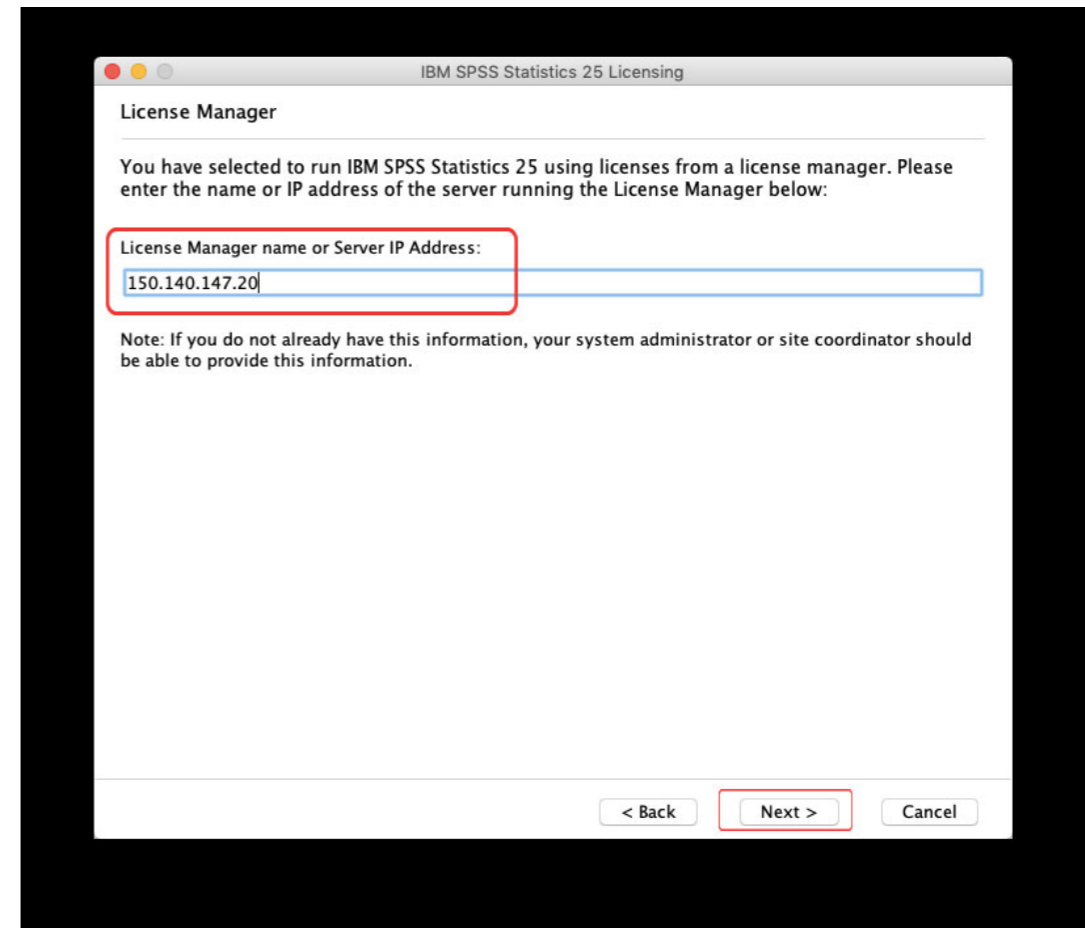

Οδηγίες Εγκατάστασης  
IBM SPSS Statistics 25  
Αδειοδότηση: Network License  
(MacOS Mojave)

Αν είναι ενεργοποιημένο το τείχος προστασίας, εμφανίζεται το παραπάνω μήνυμα (ή αντίστοιχο) κατά την έναρξη της εφαρμογής. Πρέπει να επιτραπεί η πρόσβαση, ώστε να λειτουργήσει το σύστημα αδειοδότησης.